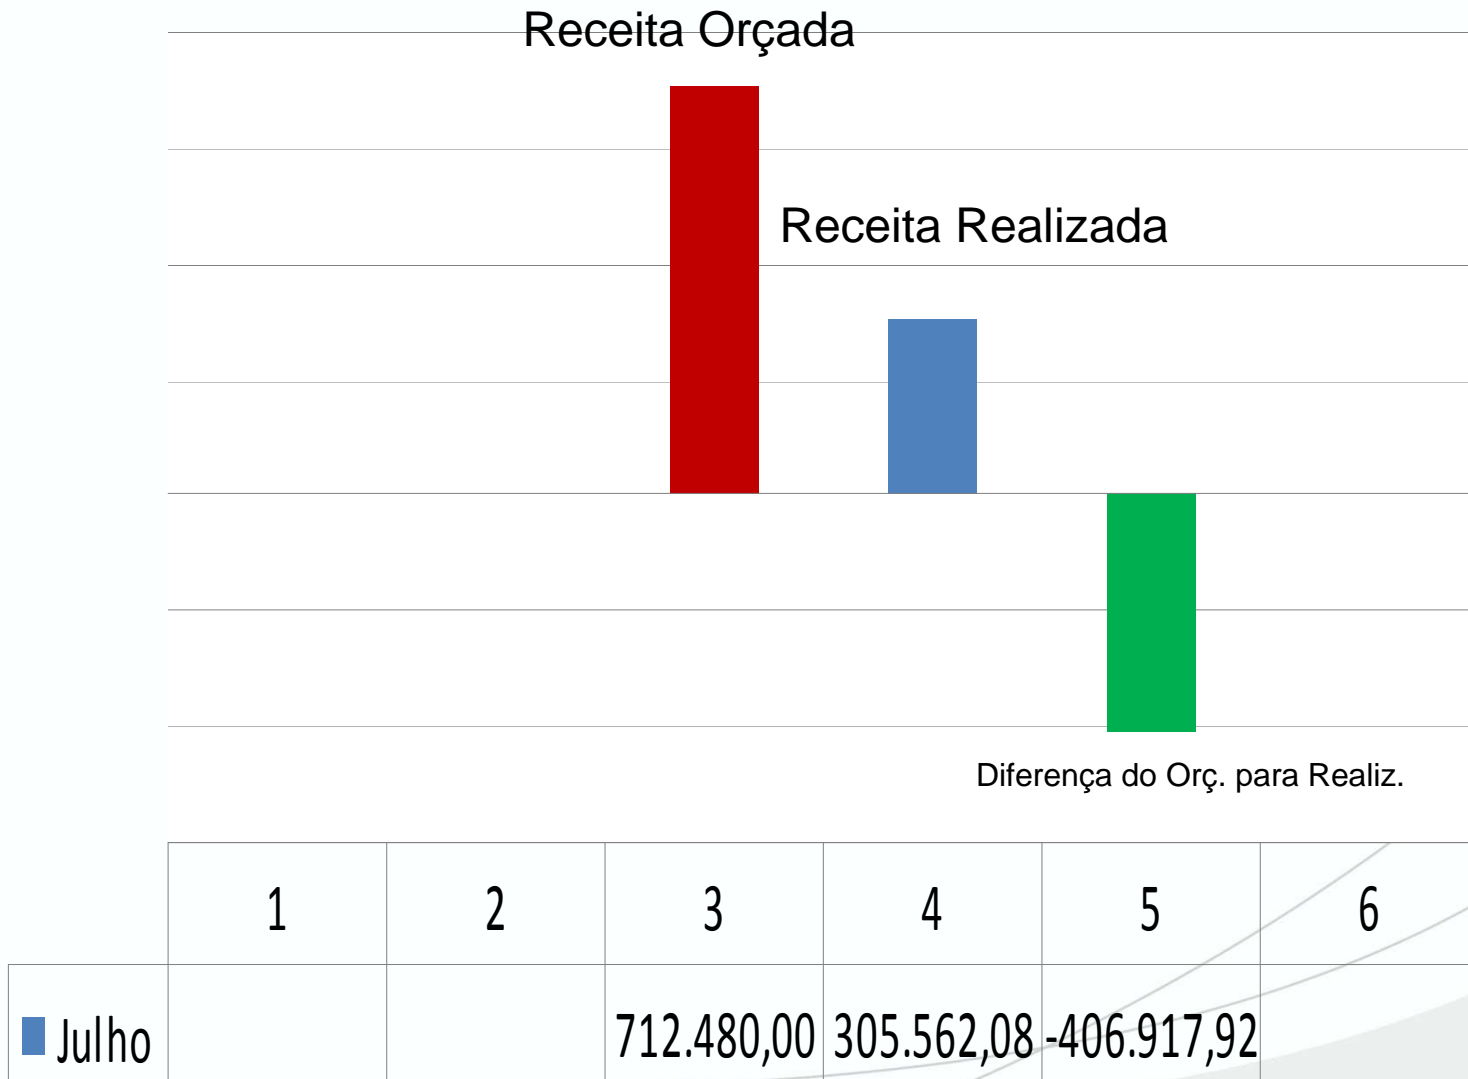

Fecomércio PE

Sesc | Senac

Instituto Fecomércio

DOAR – JULHO/2015

Comparativo da Receita Orçada X Realizado 07/2015

Comparativo da Despesa Orçada X Realizado 07/2015

Comparativo 2015 X 2014