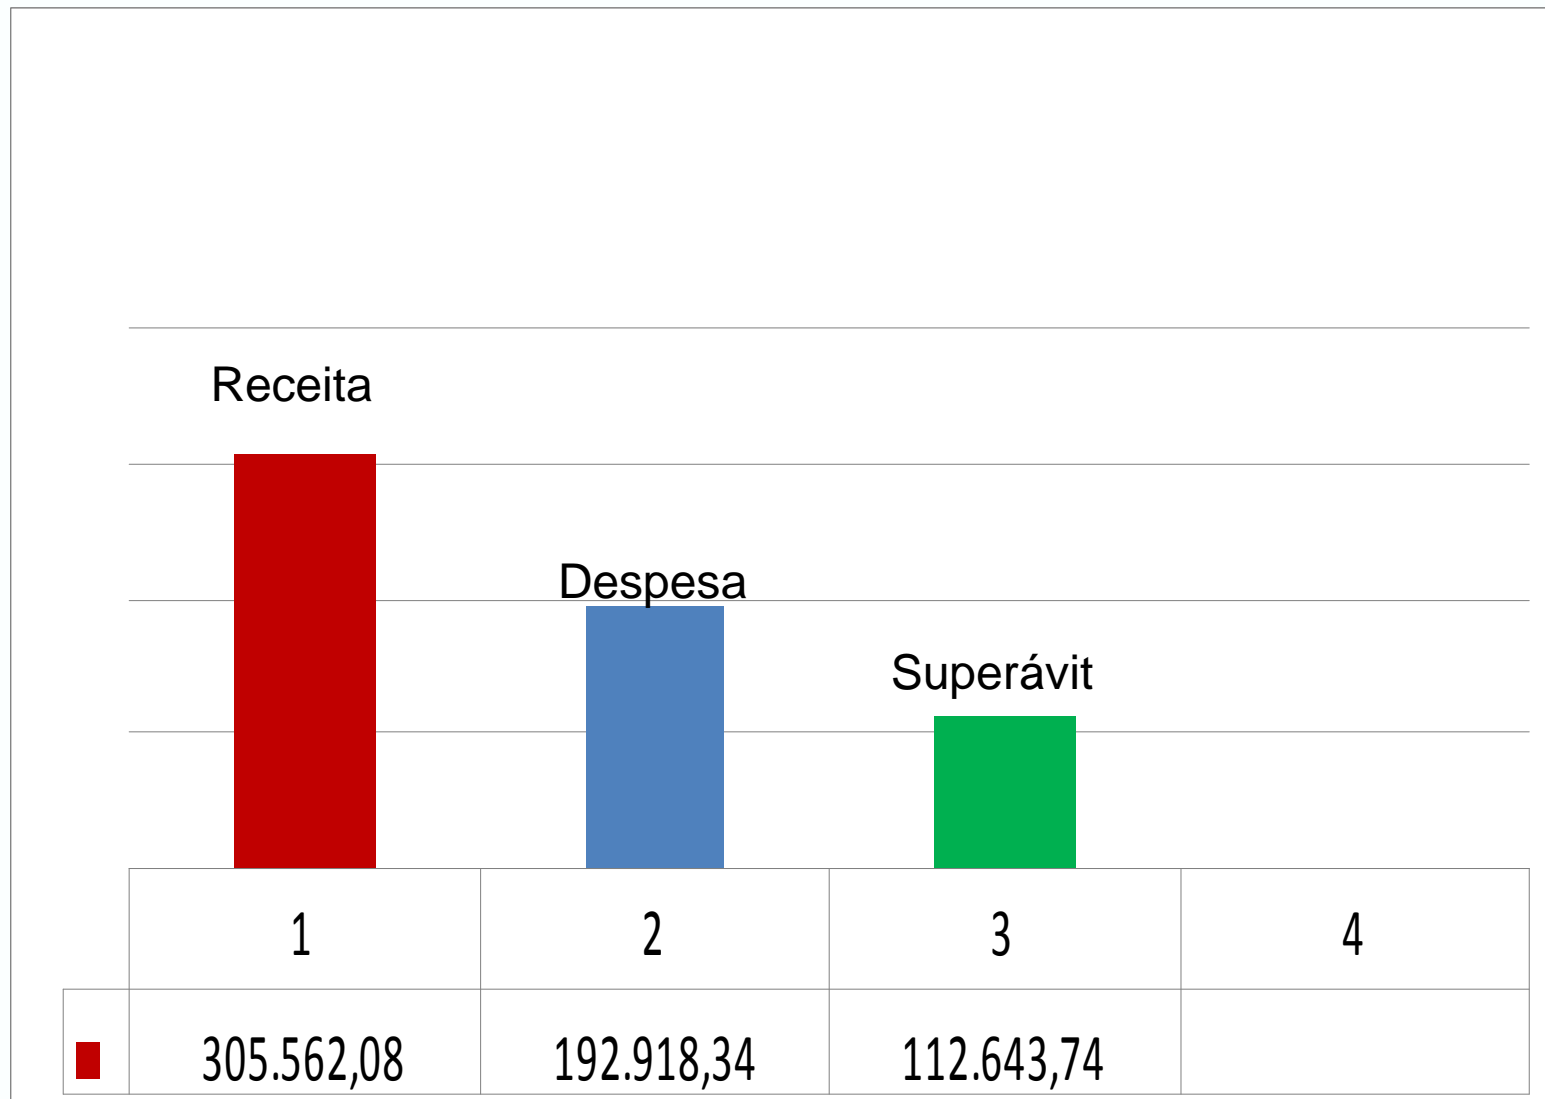

Fecomércio PE

Sesc | Senac

Instituto Fecomércio

DOAR – JULHO/2015

Comparativo da Receita Orçada X Realizado 07/2015

Comparativo da Despesa Orçada X Realizado 07/2015

Comparativo 2015 X 2014