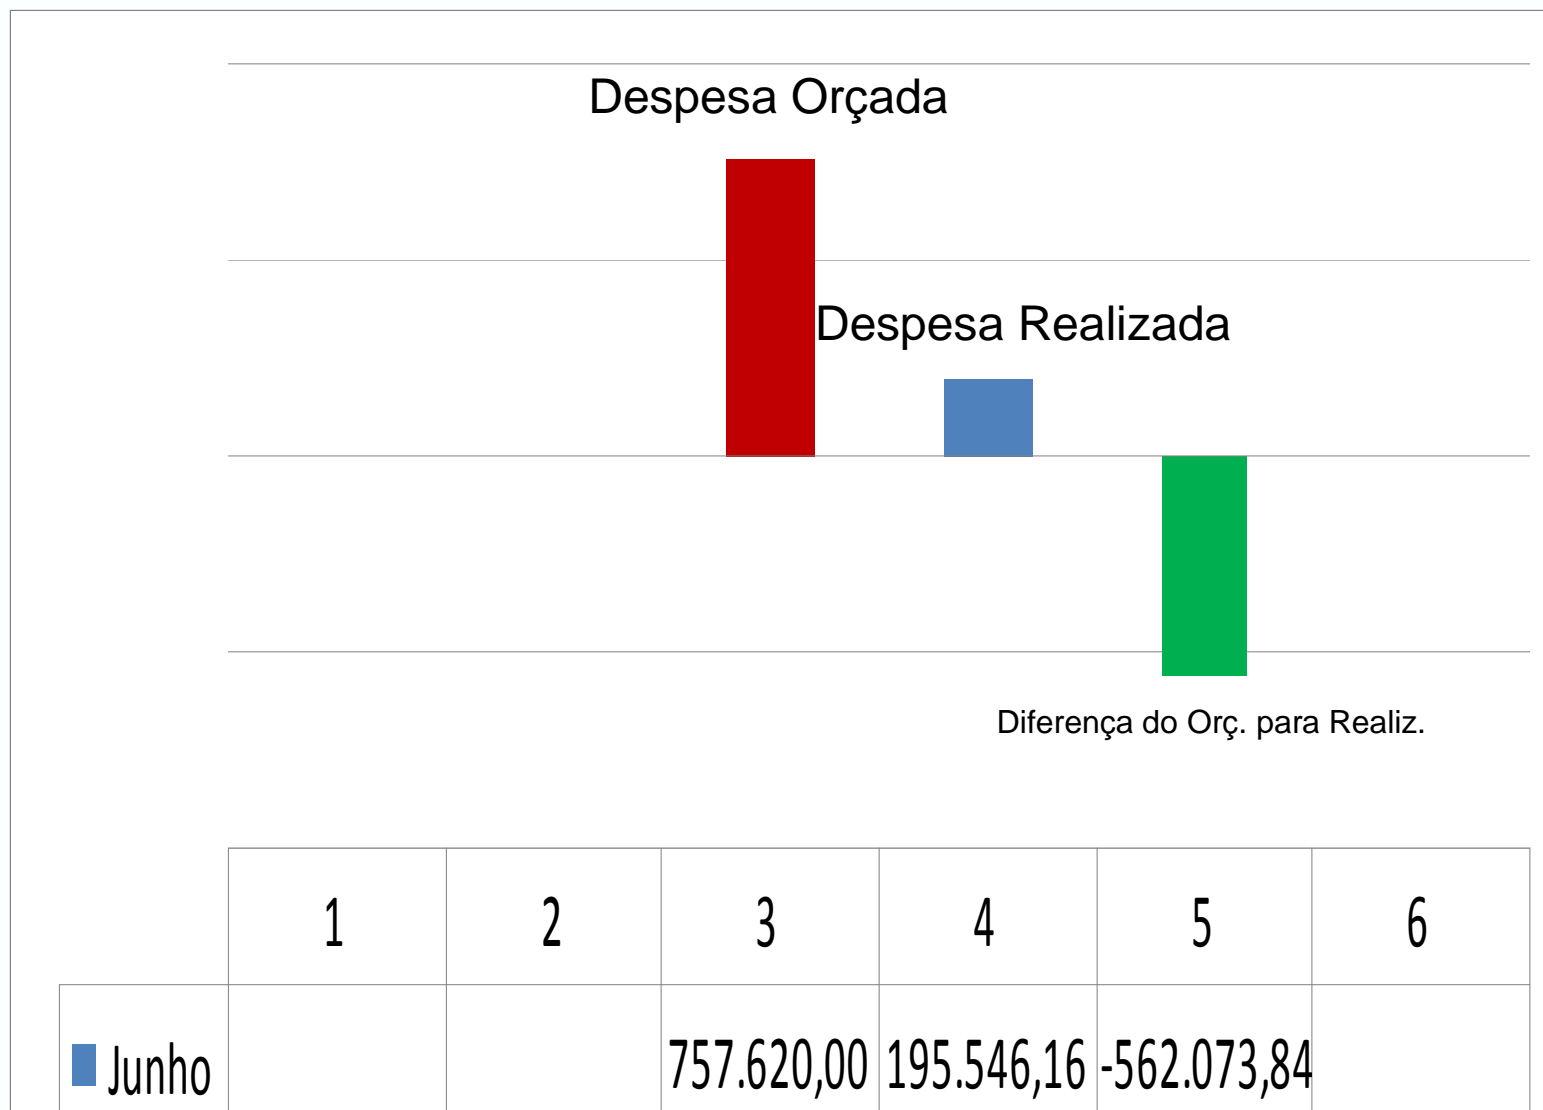

Fecomércio PE

Sesc | Senac

Instituto Fecomércio

DOAR – JULHO/2015

Comparativo da Receita Orçada X Realizado 07/2015

Comparativo da Despesa Orçada X Realizado 07/2015

Comparativo 2015 X 2014